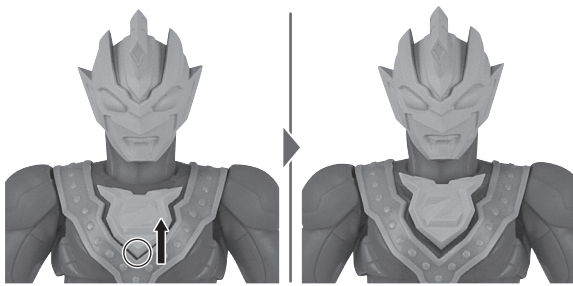

カラータイマーの交換

カラータイマーの取り外し

※カラータイマー下部を指で押さえて、上方向にスライドさせて外してください。

交換用
カラータイマー(赤)