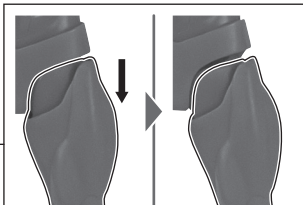

ディスプレイサポートには別売りの魂STAGEを!↓

https://tamashii.jp/special/t_stage/

可動時の注意

ウルトラマンゼット
ベータスマッシュ
本体

コスレ注意!
WARNING:
MAY RUB OFF

※肩の軟質パーツは、長時間曲げたままにしないでください。

※股関節を動かすときは、干渉しないよう基部を下にスライドさせてから動かしてください。

カラータイマーの交換

カラータイマーの取り外し

※カラータイマー下部を指で押さえて、上方向にスライドさせて外してください。

交換用
カラータイマー(赤)