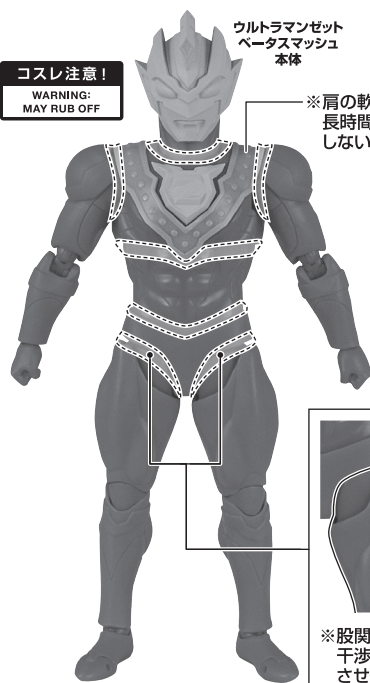

■ 本体手首

■ 交換用手首(本体手首とつけかえることができます。)

※パーツなどを長時間持たせたままにすると、色がるおそれがあります。

矢印一覧 Arrow List

取付けます。
Attachable

取り外します。
Removable

可動します。
Movable

■ 取扱説明書の画像と商品とは、多少異なりますのでご了承ください。

ディスプレイサポートには別売りの魂STAGEを!↓

https://tamashii.jp/special/t_stage/

可動時の注意

ウルトラマンゼット
ベータスマッシュ
本体

コスレ注意!
WARNING:
MAY RUB OFF

※肩の軟質パーツは、長時間曲げたままにしないでください。

※股関節を動かすときは、干渉しないよう基部を下にスライドさせてから動かしてください。

カラータイマーの交換