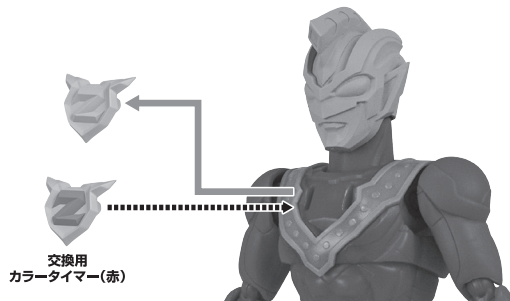

カラータイマーの交換

カラータイマーの取り外し

※カラータイマー下部を指で押さえて、上方向にスライドさせて外してください。

交換用
カラータイマー(赤)