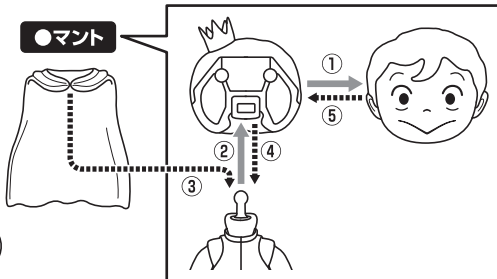

■取扱説明書の画像と商品とは、多少異なりますのでご了承ください。
 ■PRODUCT MAY DIFFER FROM ILLUSTRATION.

矢印一覧 / Arrow List

取り付けます。 Attachable

 取り外します。 Removable

 動きます。 Movable

●フィギュア本体

転倒注意!
WARNING: TUMBLE

尖り注意!
WARNING: SHARP

●カゲ

ディスプレイサポートには別売りの魂STAGEを!⇒

https://tamashii.jp/special/t_stage/

●交換用表情パーツ

●マント

△ 注意 お買い上げのお客様へ 必ずお読みください。

- 本商品の対象年齢は15才以上です。対象年齢未満のお子様には絶対に与えないでください。
- 小さな部品がありますので、小さなお子様が悪く誤って飲み込まないように注意してください。窒息などの危険があります。
- 尖った部分や鋭い部分がありますので、取扱や保管場所に注意してください。思わぬケガをするおそれがあります。