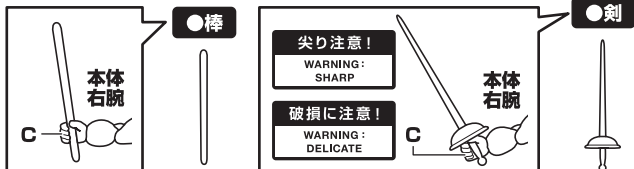

■取扱説明書の画像と商品とは、多少異なりますのでご了承ください。
 ■PRODUCT MAY DIFFER FROM ILLUSTRATION.

矢印一覧 / Arrow List

取り付けます。 Attachable

 取り外します。 Removable

 動きます。 Movable

●フィギュア本体

転倒注意!
WARNING: TUMBLE

尖り注意!
WARNING: SHARP

●カゲ

ディスプレイサポートには別売りの魂STAGEを!⇒

https://tamashii.jp/special/t_stage/

●交換用表情パーツ

●マント

△ 注意 お買い上げのお客様へ 必ずお読みください。

- 本商品の対象年齢は15才以上です。対象年齢未満のお子様には絶対に与えないでください。
- 小さな部品がありますので、小さなお子様が悪く誤って飲み込まないように注意してください。窒息などの危険があります。
- 尖った部分や鋭い部分がありますので、取扱や保管場所に注意してください。思わぬケガをするおそれがあります。