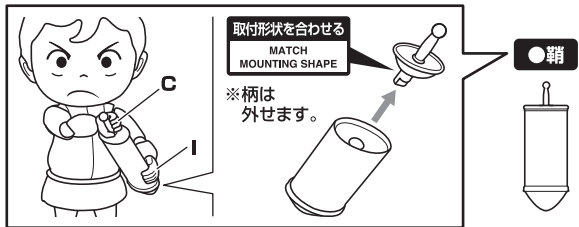

■取扱説明書の画像と商品とは、多少異なりますのでご了承ください。
 ■PRODUCT MAY DIFFER FROM ILLUSTRATION.

矢印一覧 / Arrow List

取り付けます。 Attachable

 取り外します。 Removable

 動きます。 Movable

●フィギュア本体

転倒注意!
WARNING: TUMBLE

尖り注意!
WARNING: SHARP

●カゲ

ディスプレイサポートには別売りの魂STAGEを!⇒

https://tamashii.jp/special/t_stage/

●交換用表情パーツ

●マント

△ 注意 お買い上げのお客様へ 必ずお読みください。

- 本商品の対象年齢は15才以上です。対象年齢未満のお子様には絶対に与えないでください。
- 小さな部品がありますので、小さなお子様が悪く誤って飲み込まないように注意してください。窒息などの危険があります。
- 尖った部分や鋭い部分がありますので、取扱や保管場所に注意してください。思わぬケガをするおそれがあります。