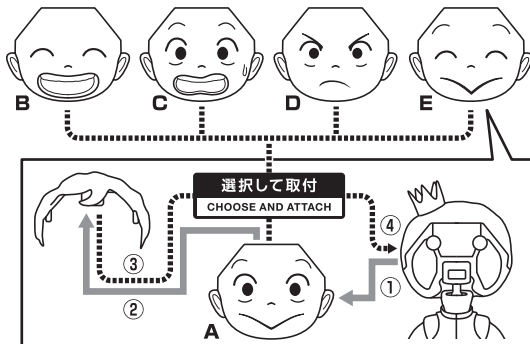

■取扱説明書の画像と商品とは、多少異なりますのでご了承ください。
 ■PRODUCT MAY DIFFER FROM ILLUSTRATION.

矢印一覧 / Arrow List

取り付けます。 Attachable

 取り外します。 Removable

 動きます。 Movable

●フィギュア本体

転倒注意!
WARNING: TUMBLE

尖り注意!
WARNING: SHARP

●カゲ

ディスプレイサポートには別売りの魂STAGEを!⇒

https://tamashii.jp/special/t_stage/

●交換用表情パーツ

●マント

△ 注意 お買い上げのお客様へ 必ずお読みください。

- 本商品の対象年齢は15才以上です。対象年齢未満のお子様には絶対に与えないでください。
- 小さな部品がありますので、小さなお子様が悪く誤って飲み込まないように注意してください。窒息などの危険があります。
- 尖った部分や鋭い部分がありますので、取扱や保管場所に注意してください。思わぬケガをするおそれがあります。