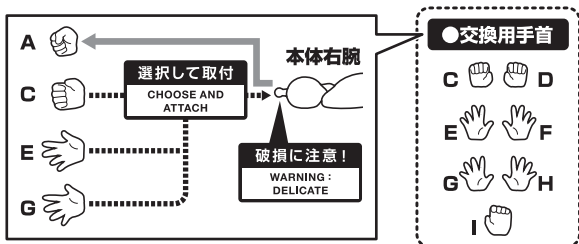

■取扱説明書の画像と商品とは、多少異なりますのでご了承ください。
 ■PRODUCT MAY DIFFER FROM ILLUSTRATION.

矢印一覧 / Arrow List

取り付けます。 Attachable

 取り外します。 Removable

 動きます。 Movable

●フィギュア本体

転倒注意!
WARNING: TUMBLE

尖り注意!
WARNING: SHARP

●カゲ

ディスプレイサポートには別売りの魂STAGEを!⇒

https://tamashii.jp/special/t_stage/

●交換用表情パーツ

●マント

△ 注意 お買い上げのお客様へ 必ずお読みください。

- 本商品の対象年齢は15才以上です。対象年齢未満のお子様には絶対に与えないでください。
- 小さな部品がありますので、小さなお子様が悪く誤って飲み込まないように注意してください。窒息などの危険があります。
- 尖った部分や鋭い部分がありますので、取扱や保管場所に注意してください。思わぬケガをするおそれがあります。

《 使用上の注意 》

- 本商品は精密に作られています。無理な力を加えたり、落としたりすると破損するおそれがあります。
- 可動部分・取付部分を無理な方向に強く引っ張ったり、曲げたりしないでください。
- 本商品を樹脂製のソファやシート、タイルなどの上に置かないでください。長時間接触していると色が移る場合があります。

注意
CAUTION

- ※ 本商品は全体に彩色を施しております。組み立て～操作の際に色が移ったりキズがつくおそれがありますので取扱には十分注意してください。
- ※ All parts of this product have been painted. Please take thorough care when handling the product as there is a risk of scratching the product when assembling and operating it.