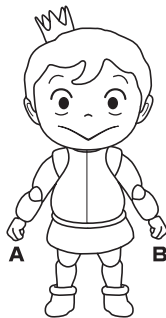

■取扱説明書の画像と商品とは、多少異なりますのでご了承ください。
 ■PRODUCT MAY DIFFER FROM ILLUSTRATION.

矢印一覧 / Arrow List

取り付けます。 Attachable

 取り外します。 Removable

 動きます。 Movable

●フィギュア本体

転倒注意!
WARNING: TUMBLE

尖り注意!
WARNING: SHARP

●カゲ

ディスプレイサポートには別売りの魂STAGEを!⇒

https://tamashii.jp/special/t_stage/

●交換用表情パーツ

●マント

△ 注意 お買い上げのお客様へ 必ずお読みください。

- 本商品の対象年齢は15才以上です。対象年齢未満のお子様には絶対に与えないでください。
- 小さな部品がありますので、小さなお子様が悪く誤って飲み込まないように注意してください。窒息などの危険があります。
- 尖った部分や鋭い部分がありますので、取扱や保管場所に注意してください。思わぬケガをするおそれがあります。