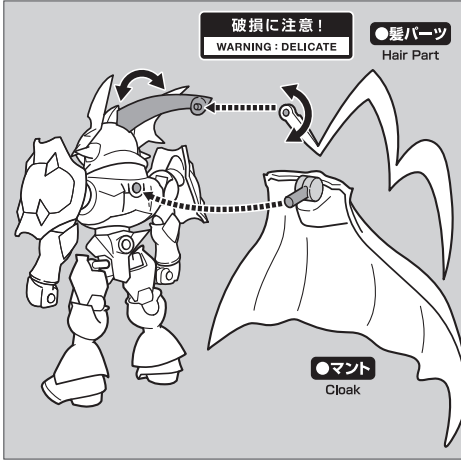

矢印一覧 Arrow List  
 取り付けます。 Attachable  
 取り外します。 Removable  
 可動します。 Movable

ディスプレイサポートには別売りの魂STAGEを!→ [https://tamashii.jp/special/t\\_stage/](https://tamashii.jp/special/t_stage/)

**破損に注意!**  
WARNING: DELICATE