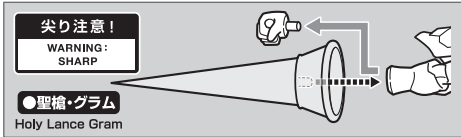

矢印一覧 Arrow List  
 取り付けます。 Attachable  
 取り外します。 Removable  
 可動します。 Movable

ディスプレイサポートには別売りの魂STAGEを!→ [https://tamashii.jp/special/t\\_stage/](https://tamashii.jp/special/t_stage/)

**破損に注意!**  
WARNING: DELICATE