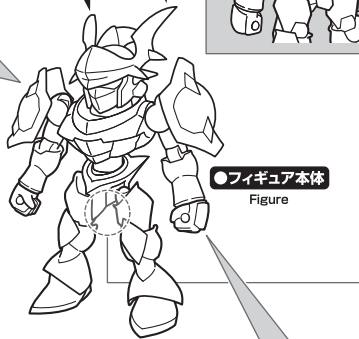

矢印一覧 Arrow List  
 取り付けます。 Attachable  
 取り外します。 Removable  
 可動します。 Movable

ディスプレイサポートには別売りの魂STAGEを!→ [https://tamashii.jp/special/t\\_stage/](https://tamashii.jp/special/t_stage/)

**破損に注意!**  
WARNING: DELICATE