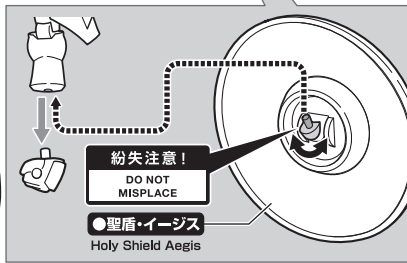

矢印一覧 Arrow List  
 取り付けます。 Attachable  
 取り外します。 Removable  
 可動します。 Movable

ディスプレイサポートには別売りの魂STAGEを!→ [https://tamashii.jp/special/t\\_stage/](https://tamashii.jp/special/t_stage/)

**破損に注意!**  
WARNING: DELICATE