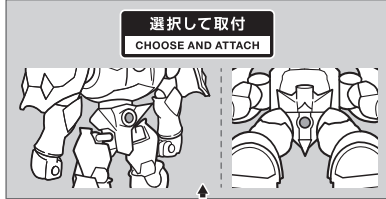

矢印一覧 Arrow List  
 取り付けます。 Attachable  
 取り外します。 Removable  
 可動します。 Movable

ディスプレイサポートには別売りの魂STAGEを!→ [https://tamashii.jp/special/t\\_stage/](https://tamashii.jp/special/t_stage/)

**破損に注意!**  
WARNING: DELICATE